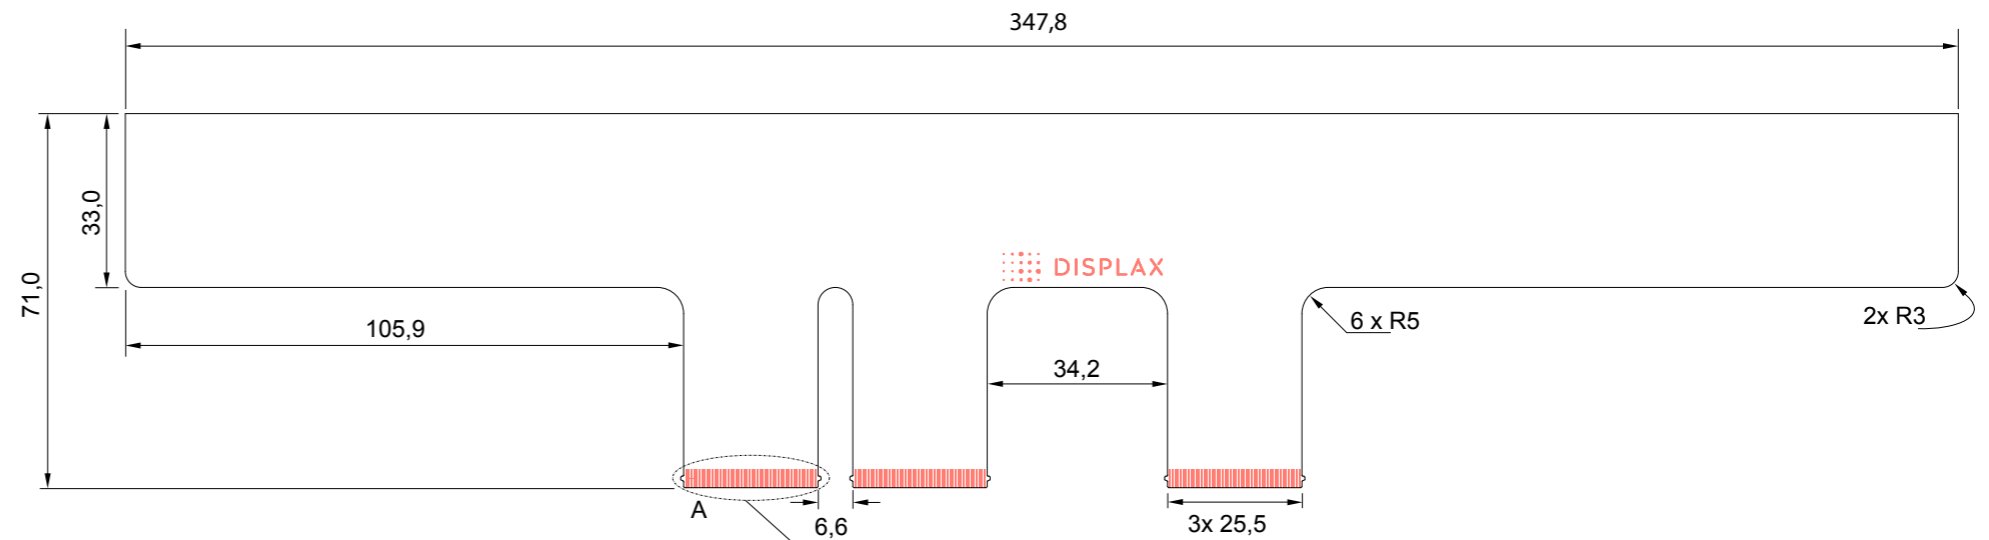

Aspect Ratio 16:9

Diagonal	Wactive	Hactive	Wcut	Hcut	Btop	Bleft	Bright	Bbottom	TsideOffset	TsideLength
30	664	374	704	404	15	25	15	15	25	35
32	699	393	739	423	15	25	15	15	34	35
40	886	498	926	528	15	25	15	15	87	35
42	930	523	970	553	15	25	15	15	99	35
43	941	530	981	560	15	25	15	15	103	35
46	1019	573	1059	603	15	25	15	15	124	35
47	1040	585	1080	615	15	25	15	15	130	35
48	1063	598	1103	628	15	25	15	15	137	35
49	1074	604	1114	634	15	25	15	15	140	35
50	1107	623	1147	653	15	25	15	15	149	35
52	1150	648	1190	678	15	25	15	15	162	35
55	1210	681	1250	711	15	25	15	15	178	35
57	1252	704	1292	734	15	25	15	15	190	35
58	1284	722	1324	752	15	25	15	15	199	35
60	1328	747	1368	777	15	25	15	15	211	35
65	1429	804	1469	834	15	25	15	15	240	35
68	1505	847	1545	877	15	25	15	15	261	35
70	1550	872	1590	902	15	25	15	15	274	35
72	1594	897	1634	927	15	25	15	15	286	35
74	1638	922	1678	952	15	25	15	15	299	35
75	1651	929	1691	959	15	25	15	15	302	35
80	1771	997	1811	1027	15	25	15	15	336	35
82	1815	1021	1855	1051	15	25	15	15	348	35
84	1860	1046	1900	1076	15	25	15	15	361	35
85	1882	1059	1922	1089	15	25	15	15	367	35
90	1990	1121	2030	1151	15	25	15	15	398	35
98	2159	1215	2199	1245	15	25	15	15	445	35
100	2210	1245	2250	1275	15	25	15	15	460	35

SKIN DUALTOUCH

Values in mm
All information is $\pm 0,5\text{mm}$

Touch Controller dimensions

Screw diameter: M3 or M3.5

		A3		DISPLAX	
Material: SKIN - Polymer foil PCB - Fiberglass board Flex Cable - Polyester film		Date: 01/01/2017		Title: SKIN DUALTOUCH STANDARD SIZES DRAWING	
		Drawn by: DISPLAX			
Projection: Third Angle Projection 		Dimensions: All dimensions in millimeters			
				Document code MKT.257.19	Sheet 3 of 3