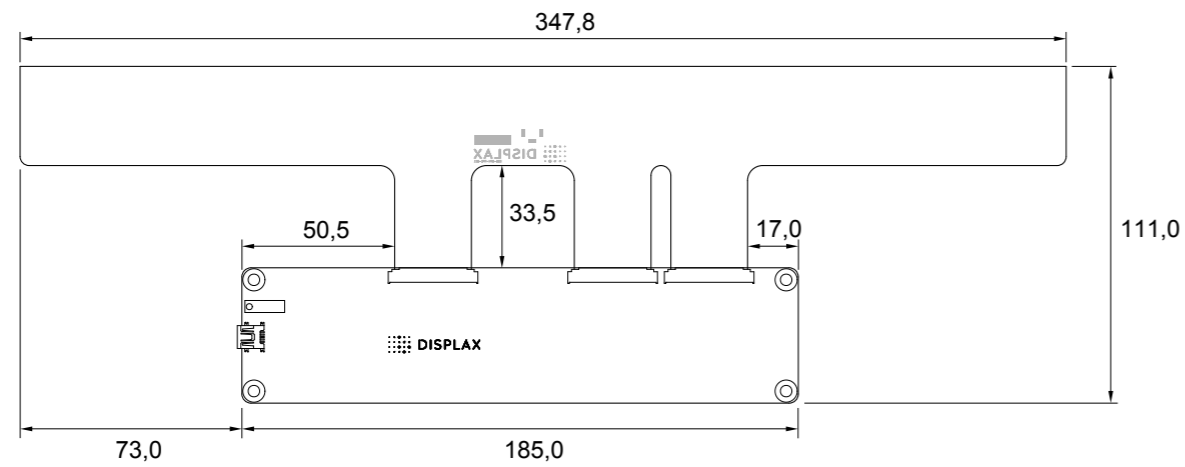

Aspect Ratio 16:9

Diagonal	Wactive	Hactive	Wcut	Hcut	Btop	Bleft	Bright	Bbottom	TsideOffset	TsideLength
30	664	374	704	404	15	25	15	15	25	35
32	699	393	739	423	15	25	15	15	34	35
40	886	498	926	528	15	25	15	15	87	35
42	930	523	970	553	15	25	15	15	99	35
43	941	530	981	560	15	25	15	15	103	35
46	1019	573	1059	603	15	25	15	15	124	35
47	1040	585	1080	615	15	25	15	15	130	35
48	1063	598	1103	628	15	25	15	15	137	35
49	1074	604	1114	634	15	25	15	15	140	35
50	1107	623	1147	653	15	25	15	15	149	35
52	1150	648	1190	678	15	25	15	15	162	35
55	1210	681	1250	711	15	25	15	15	178	35
57	1252	704	1292	734	15	25	15	15	190	35
58	1284	722	1324	752	15	25	15	15	199	35
60	1328	747	1368	777	15	25	15	15	211	35
65	1429	804	1469	834	15	25	15	15	240	35
68	1505	847	1545	877	15	25	15	15	261	35
70	1550	872	1590	902	15	25	15	15	274	35
72	1594	897	1634	927	15	25	15	15	286	35
74	1638	922	1678	952	15	25	15	15	299	35
75	1651	929	1691	959	15	25	15	15	302	35
80	1771	997	1811	1027	15	25	15	15	336	35
82	1815	1021	1855	1051	15	25	15	15	348	35
84	1860	1046	1900	1076	15	25	15	15	361	35
85	1882	1059	1922	1089	15	25	15	15	367	35
90	1990	1121	2030	1151	15	25	15	15	398	35
98	2159	1215	2199	1245	15	25	15	15	445	35
100	2210	1245	2250	1275	15	25	15	15	460	35

SKIN DUALTOUCH

Values in mm
All information is $\pm 0,5\text{mm}$

Touch Controller dimensions

Screw diameter: M3 or M3.5

		A3		DISPLAX	
Material: SKIN - Polymer foil PCB - Fiberglass board Flex Cable - Polyester film		Date: 01/01/2017		Title: SKIN DUALTOUCH STANDARD SIZES DRAWING	
		Drawn by: DISPLAX			
Projection: Third Angle Projection 		Dimensions: All dimensions in millimeters			
				Document code MKT.257.19	Sheet 3 of 3