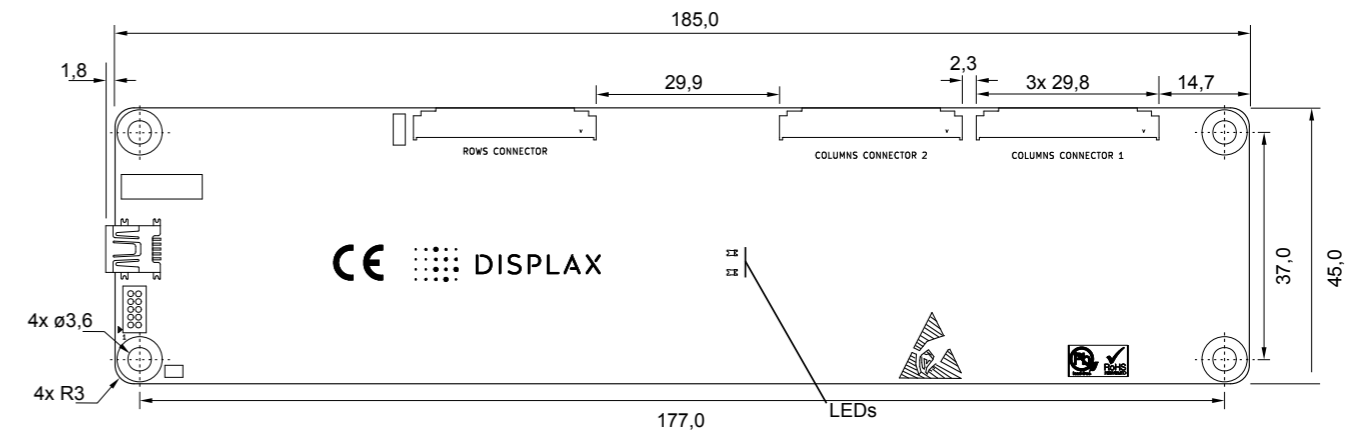

Aspect Ratio 16:9

Diagonal	Wactive	Hactive	Wcut	Hcut	Btop	Bleft	Bright	Bbottom	TsideOffset	TsideLength
30	664	374	704	404	15	25	15	15	25	35
32	699	393	739	423	15	25	15	15	34	35
40	886	498	926	528	15	25	15	15	87	35
42	930	523	970	553	15	25	15	15	99	35
43	941	530	981	560	15	25	15	15	103	35
46	1019	573	1059	603	15	25	15	15	124	35
47	1040	585	1080	615	15	25	15	15	130	35
48	1063	598	1103	628	15	25	15	15	137	35
49	1074	604	1114	634	15	25	15	15	140	35
50	1107	623	1147	653	15	25	15	15	149	35
52	1150	648	1190	678	15	25	15	15	162	35
55	1210	681	1250	711	15	25	15	15	178	35
57	1252	704	1292	734	15	25	15	15	190	35
58	1284	722	1324	752	15	25	15	15	199	35
60	1328	747	1368	777	15	25	15	15	211	35
65	1429	804	1469	834	15	25	15	15	240	35
68	1505	847	1545	877	15	25	15	15	261	35
70	1550	872	1590	902	15	25	15	15	274	35
72	1594	897	1634	927	15	25	15	15	286	35
74	1638	922	1678	952	15	25	15	15	299	35
75	1651	929	1691	959	15	25	15	15	302	35
80	1771	997	1811	1027	15	25	15	15	336	35
82	1815	1021	1855	1051	15	25	15	15	348	35
84	1860	1046	1900	1076	15	25	15	15	361	35
85	1882	1059	1922	1089	15	25	15	15	367	35
90	1990	1121	2030	1151	15	25	15	15	398	35
98	2159	1215	2199	1245	15	25	15	15	445	35
100	2210	1245	2250	1275	15	25	15	15	460	35

* For permanent version

		A3		
Material: SKIN - Polymer foil PCB - Fiberglass board Flex Cable - Polyester film	Date: 01/01/2017	Title: SKIN DUALTOUCH STANDARD SIZES DRAWING		
Projection: Third Angle Projection	Dimensions: All dimensions in millimeters			Document code MKT.257.19
				Sheet 2 of 3

SKIN DUALTOUCH

Values in mm
All information is $\pm 0,5\text{mm}$

Touch Controller dimensions

Screw diameter: M3 or M3.5

		A3		DISPLAX	
Material: SKIN - Polymer foil PCB - Fiberglass board Flex Cable - Polyester film		Date: 01/01/2017		Title: SKIN DUALTOUCH STANDARD SIZES DRAWING	
		Drawn by: DISPLAX			
Projection: Third Angle Projection 		Dimensions: All dimensions in millimeters			
				Document code MKT.257.19	Sheet 3 of 3