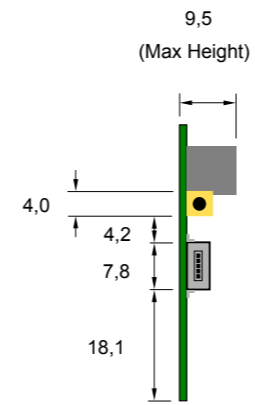

Aspect Ratio 16:9

Diagonal	Wactive	Hactive	Wcut	Hcut	Btop	Bleft	Bright	Bbottom	TsideOffset	TsideLength
30	664	374	704	404	15	25	15	15	25	35
32	699	393	739	423	15	25	15	15	34	35
40	886	498	926	528	15	25	15	15	87	35
42	930	523	970	553	15	25	15	15	99	35
43	941	530	981	560	15	25	15	15	103	35
46	1019	573	1059	603	15	25	15	15	124	35
47	1040	585	1080	615	15	25	15	15	130	35
48	1063	598	1103	628	15	25	15	15	137	35
49	1074	604	1114	634	15	25	15	15	140	35
50	1107	623	1147	653	15	25	15	15	149	35
52	1150	648	1190	678	15	25	15	15	162	35
55	1210	681	1250	711	15	25	15	15	178	35
57	1252	704	1292	734	15	25	15	15	190	35
58	1284	722	1324	752	15	25	15	15	199	35
60	1328	747	1368	777	15	25	15	15	211	35
65	1429	804	1469	834	15	25	15	15	240	35
68	1505	847	1545	877	15	25	15	15	261	35
70	1550	872	1590	902	15	25	15	15	274	35
72	1594	897	1634	927	15	25	15	15	286	35
74	1638	922	1678	952	15	25	15	15	299	35
75	1651	929	1691	959	15	25	15	15	302	35
80	1771	997	1811	1027	15	25	15	15	336	35
82	1815	1021	1855	1051	15	25	15	15	348	35
84	1860	1046	1900	1076	15	25	15	15	361	35
85	1882	1059	1922	1089	15	25	15	15	367	35
90	1990	1121	2030	1151	15	25	15	15	398	35
98	2159	1215	2199	1245	15	25	15	15	445	35
100	2210	1245	2250	1275	15	25	15	15	460	35

* For permanent version

		A3		
Material: SKIN - Polymer foil PCB - Fiberglass board Flex Cable - Polyester film	Date: 01/01/2017	Title: SKIN DUALTOUCH STANDARD SIZES DRAWING		
Projection: Third Angle Projection	Dimensions: All dimensions in millimeters			Document code MKT.257.19
				Sheet 2 of 3

SKIN DUALTOUCH

Values in mm
All information is $\pm 0,5\text{mm}$

Touch Controller dimensions

Screw diameter: M3 or M3.5

		A3		DISPLAX	
Material: SKIN - Polymer foil PCB - Fiberglass board Flex Cable - Polyester film		Date: 01/01/2017		Title: SKIN DUALTOUCH STANDARD SIZES DRAWING	
		Drawn by: DISPLAX			
Projection: Third Angle Projection 		Dimensions: All dimensions in millimeters			
				Document code MKT.257.19	Sheet 3 of 3