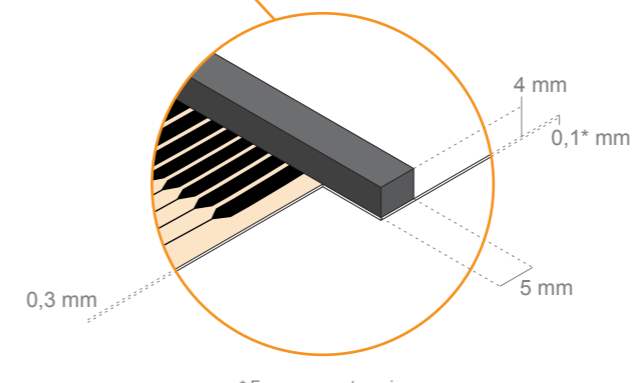

SKIN DUALTOUCH SIDE TAIL

View from the user side

Standard sizes (mm)
All information is ±1mm

Aspect Ratio 4:3

Diagonal	Wactive	Hactive	Wcut	Hcut	Btop	Bleft	Bright	Bbottom	TsideOffset	TsideLength
30	612	459	652	489	15	25	15	15	67	35
40	800	600	840	630	15	25	15	15	138	35
50	1000	750	1040	780	15	25	15	15	213	35
60	1200	900	1240	930	15	25	15	15	288	35
67	1354	1015	1394	1045	15	25	15	15	345	35
80	1600	1200	1640	1230	15	25	15	15	438	35
84	1700	1275	1740	1305	15	25	15	15	475	35

Aspect Ratio 16:9

Diagonal	Wactive	Hactive	Wcut	Hcut	Btop	Bleft	Bright	Bbottom	TsideOffset	TsideLength
30	664	374	704	404	15	25	15	15	25	35
32	699	393	739	423	15	25	15	15	34	35
40	886	498	926	528	15	25	15	15	87	35
42	930	523	970	553	15	25	15	15	99	35
43	941	530	981	560	15	25	15	15	103	35
46	1019	573	1059	603	15	25	15	15	124	35
47	1040	585	1080	615	15	25	15	15	130	35
48	1063	598	1103	628	15	25	15	15	137	35
49	1074	604	1114	634	15	25	15	15	140	35
50	1107	623	1147	653	15	25	15	15	149	35
52	1150	648	1190	678	15	25	15	15	162	35
55	1210	681	1250	711	15	25	15	15	178	35
57	1252	704	1292	734	15	25	15	15	190	35
58	1284	722	1324	752	15	25	15	15	199	35
60	1328	747	1368	777	15	25	15	15	211	35
65	1429	804	1469	834	15	25	15	15	240	35
68	1505	847	1545	877	15	25	15	15	261	35
70	1550	872	1590	902	15	25	15	15	274	35
72	1594	897	1634	927	15	25	15	15	286	35
74	1638	922	1678	952	15	25	15	15	299	35
75	1651	929	1691	959	15	25	15	15	302	35
80	1771	997	1811	1027	15	25	15	15	336	35
82	1815	1021	1855	1051	15	25	15	15	348	35
84	1860	1046	1900	1076	15	25	15	15	361	35
85	1882	1059	1922	1089	15	25	15	15	367	35
90	1990	1121	2030	1151	15	25	15	15	398	35
98	2159	1215	2199	1245	15	25	15	15	445	35
100	2210	1245	2250	1275	15	25	15	15	460	35